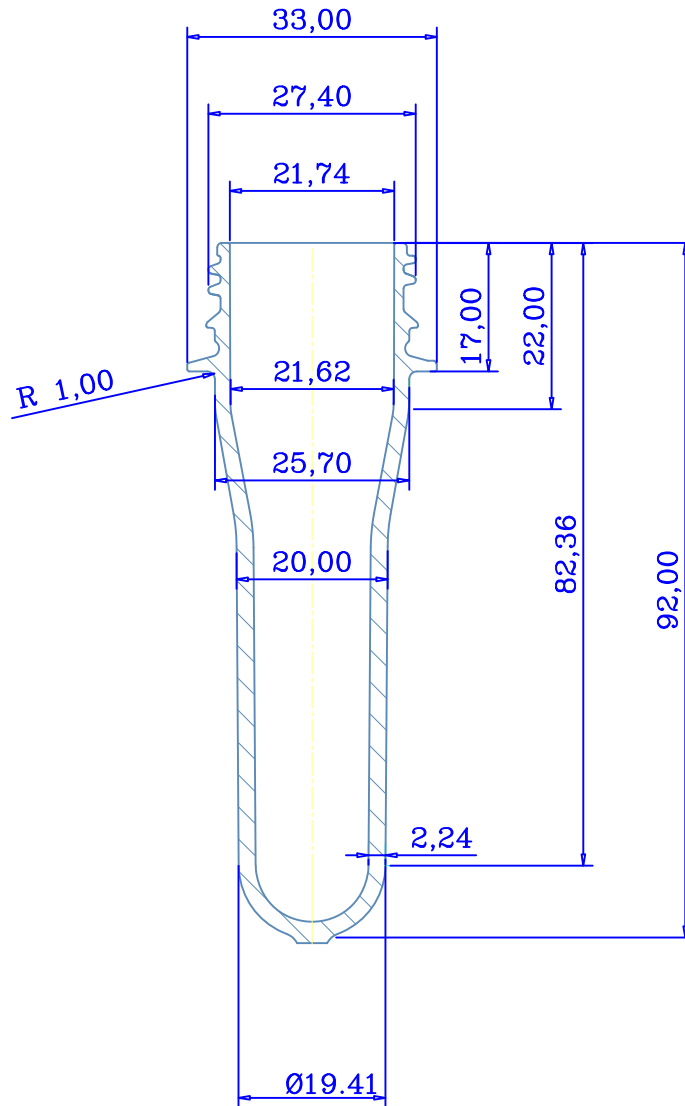

PREFORMA 16,5 GRS.

SOLARI - SORLYL S.A.

Sáenz Valiente 1893 - (B1640GNK) - Martínez - Buenos Aires - Argentina
Tel: (54-11) 4733-0090

PLANO: 1881-05

TOLERANCIA: h:±1.5/ø:±0.8

REVISION: 00 FECHA: 20/01/26