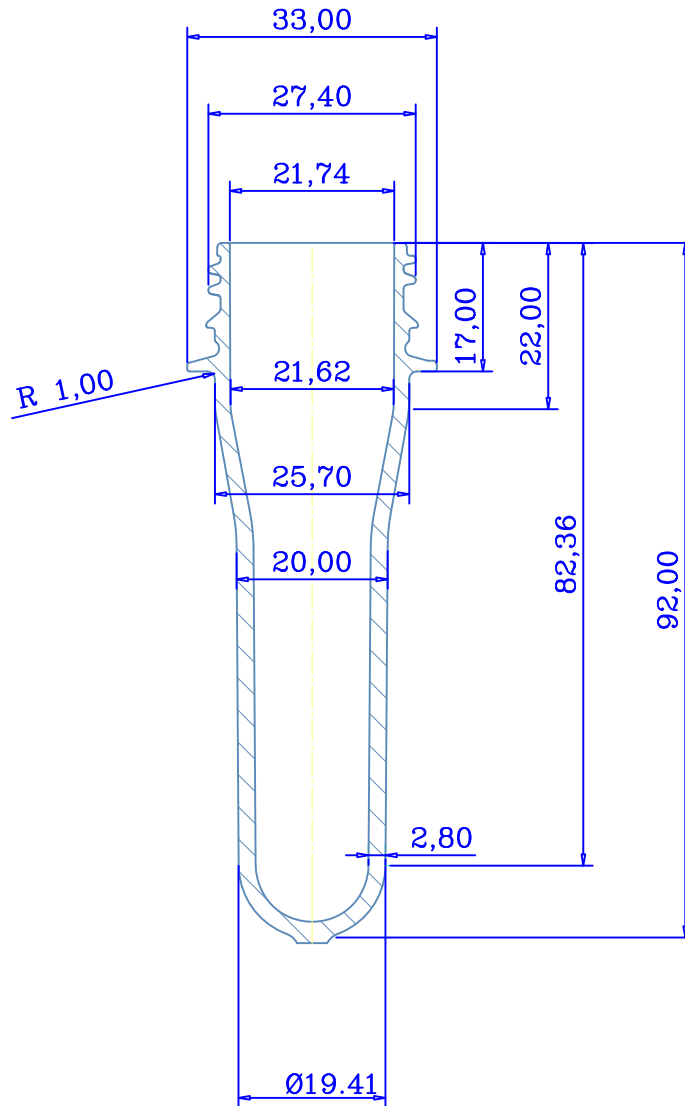

# PREFORMA 18,5 GRS.

**SOLARI - SORLYL S.A.**

Sáenz Valiente 1893 - (B1640GNK) - Martínez - Buenos Aires - Argentina  
Tel: (54-11) 4733-0090