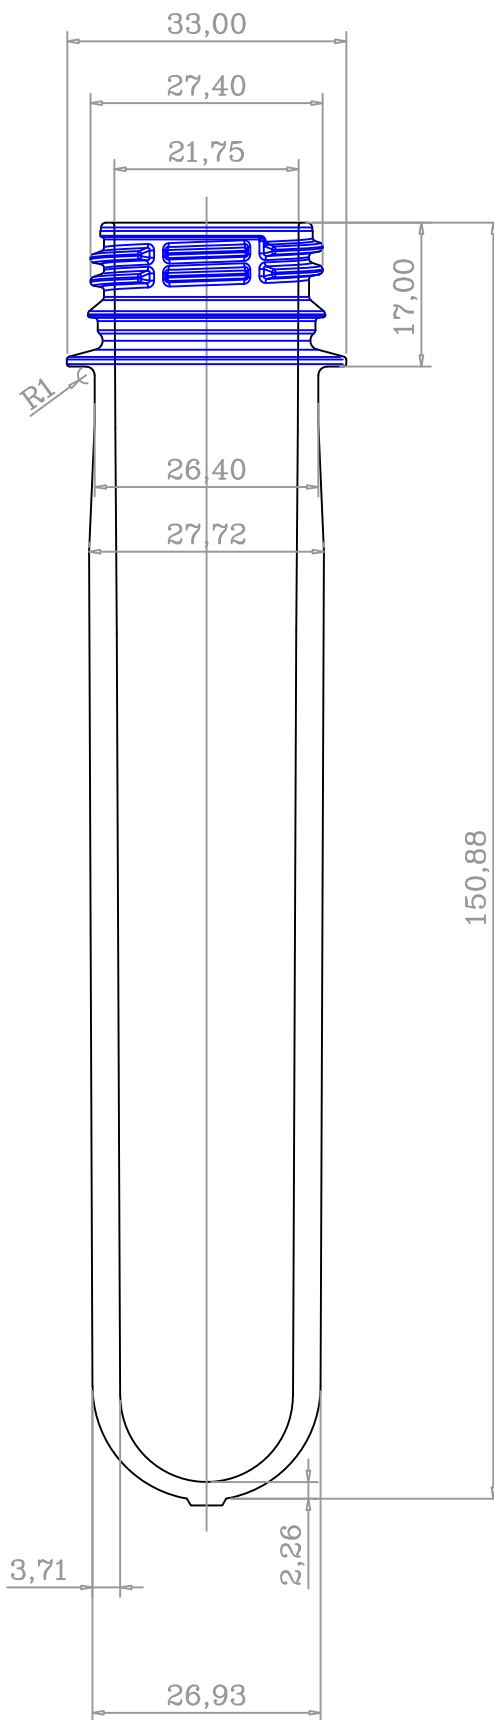

PREFORMAS 50 GRS.

SOLARI - SORLYL S.A.

Sãenz Valiente 1893 - (B1640GNK) - MartÃnez - Buenos Aires - Argentina
Tel: (54-11) 4733-0090

PLANO: 1881-04

TOLERANCIA: h:±1.5/ø:±0.8

REVISION: 00

FECHA: 03/12/25